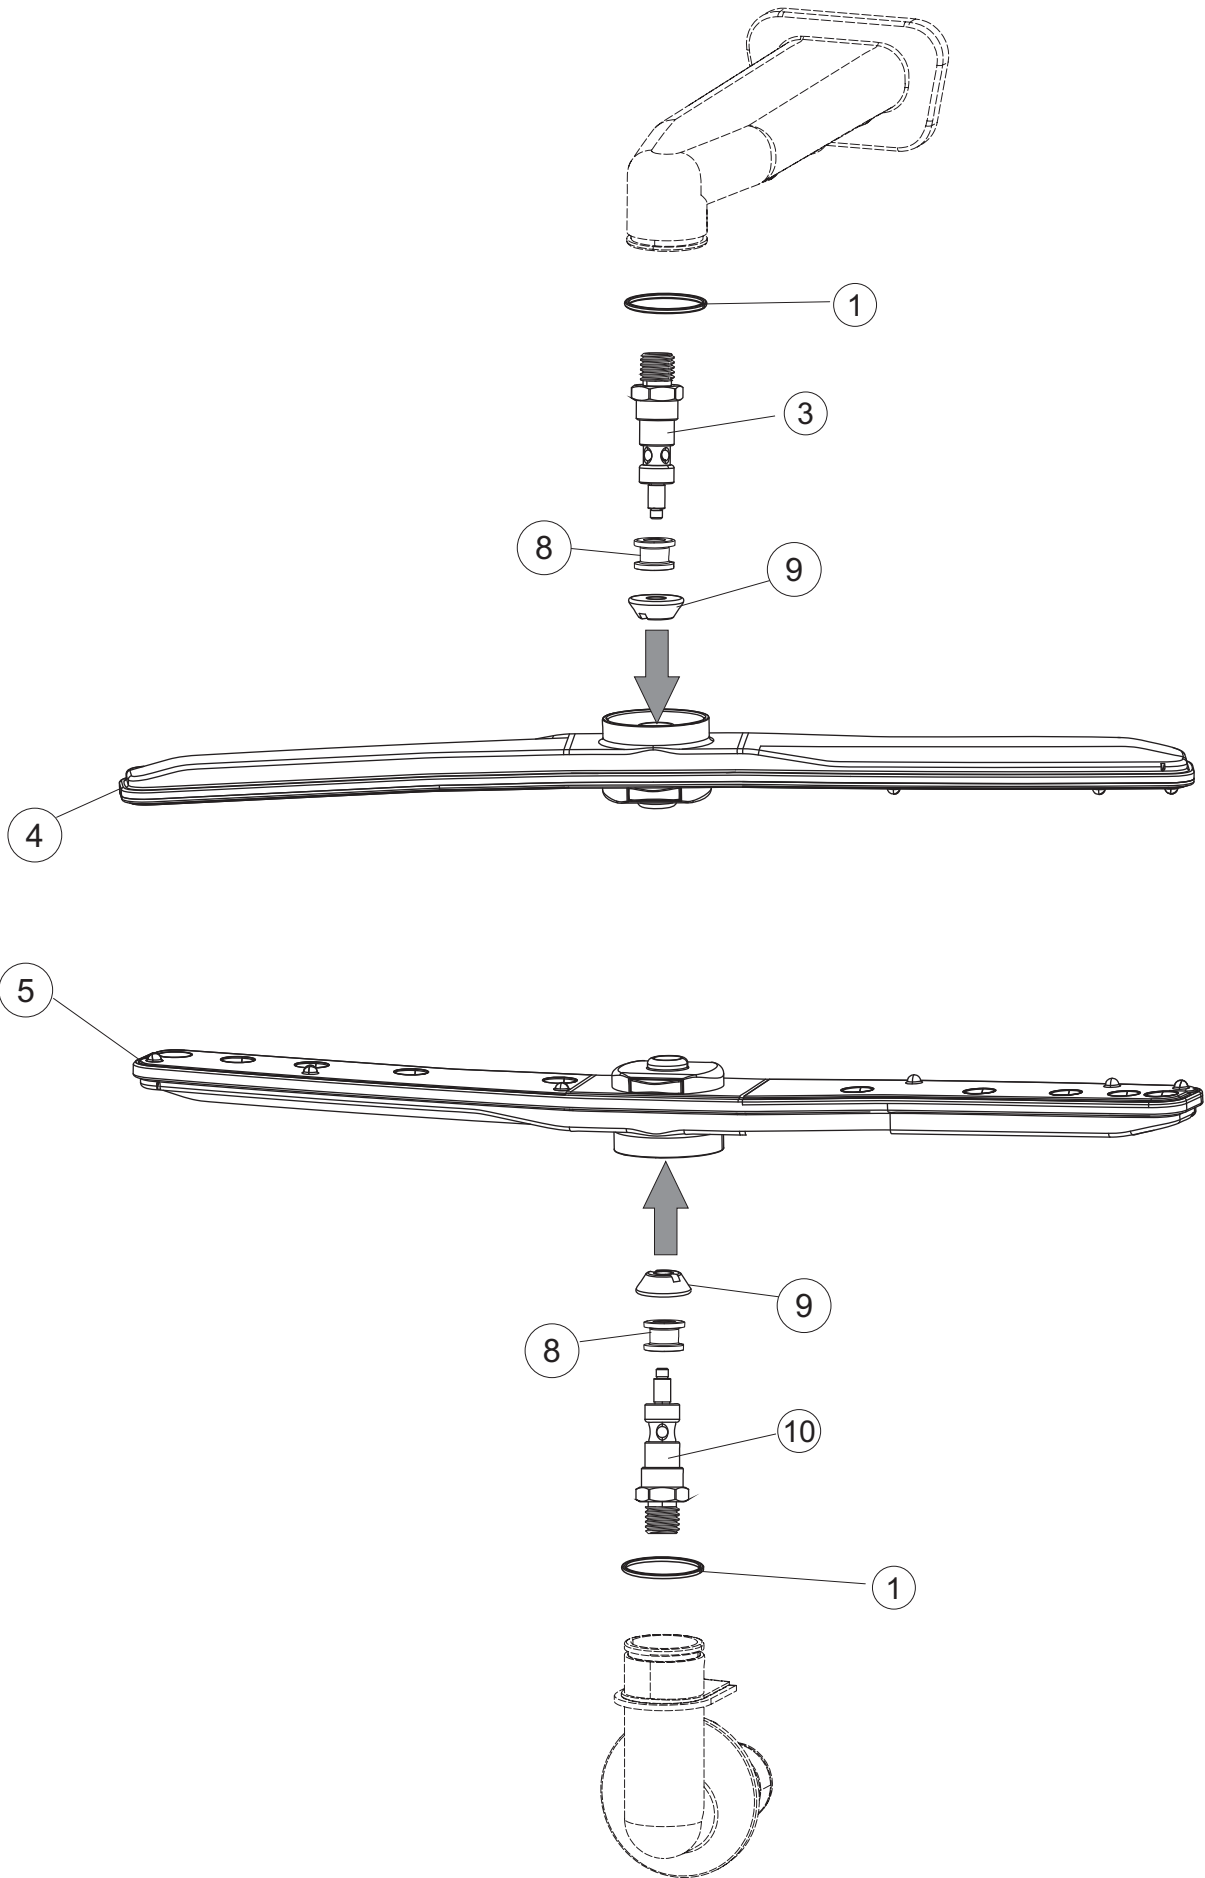

COLGED

**SPARE PARTS CATALOGUE
ERSATZTEILKATALOG
CATALOGUE PIECES DETACHEES
CATALOGO PARTI RICAMBIO
CATALOGO DE PIEZAS DE RECAMBIO
CATALOGO PEÇAS DE REPOSIÇÃO**

Toptech

39-23D

NRG

05-04-2016

1

4

6

(*) Ricambio consigliato.

Pagina	Posizione	Codice ricambio	Vecchio codice	Descrizione
1	1	70454		PANNELLO SUPERIORE CAPP
1	2	927088	CWM7	MAGNETE PER MICROINTERRUTTORE CAPP
1	3	70456		CAPP COMPLETA EVHO 60 LCD2 2016
1	4	70202		FERMO LEVA SINISTRA CAPP
1	5	70203		FERMO LEVA DESTRA CAPP
1	6	73215		NON A LISTINO
1	7	70094		TUBO PASSA FLAT
1	8	70120		NON A LISTINO
1	9	70192		SUPPORTO MANIGLIONE
1	10	70800		NON A LISTINO
1	11	70801		NON A LISTINO
1	14	70277		PATTINO
1	15	70092		FLANGIA TUBO
1	17	70031		GANCIO DI REGOLAZIONE MOLLE CAPP
1	18	926108	CMT520	MOLLA ACCIAIO A TRAZIONE PER LAVASTOVI-
1	19	926009	DAG332	GANCIO DI REGOLAZIONE MOLLE CAPP
1	20	K70365		KIT SOSTITUZIONE GUIDA CAPP
1	21	70998		DISTANZIALE
1	22	70036		SUPPORTO SINISTRO
1	23	70035		SUPPORTO DESTRO
1	24	70255		TELAIO PORTACESTO
1	25	70019		STAFFA DI SUPPORTO MOLLE
1	26	70872		PANNELLO LATERALE DESTRO
1	27	70871		PANNELLO LATERALE SINISTRO
1	28	41042	C.41042	TAMPONE ADESIVO
1	29	80078	C.80078	STAFFA SOTTOPIANI GOLD PG FINITO
1	30	70379		PANNELLO ANTERIORE
1	31	73100		PIEDE
1	32	70265		CAVALLETTO
1	33	70250		SPONDA PORTACESTI
1	34	80871		MICRO MAGNETICO
1	35	70300		STAFFA DI TERRA MANIGLIONE