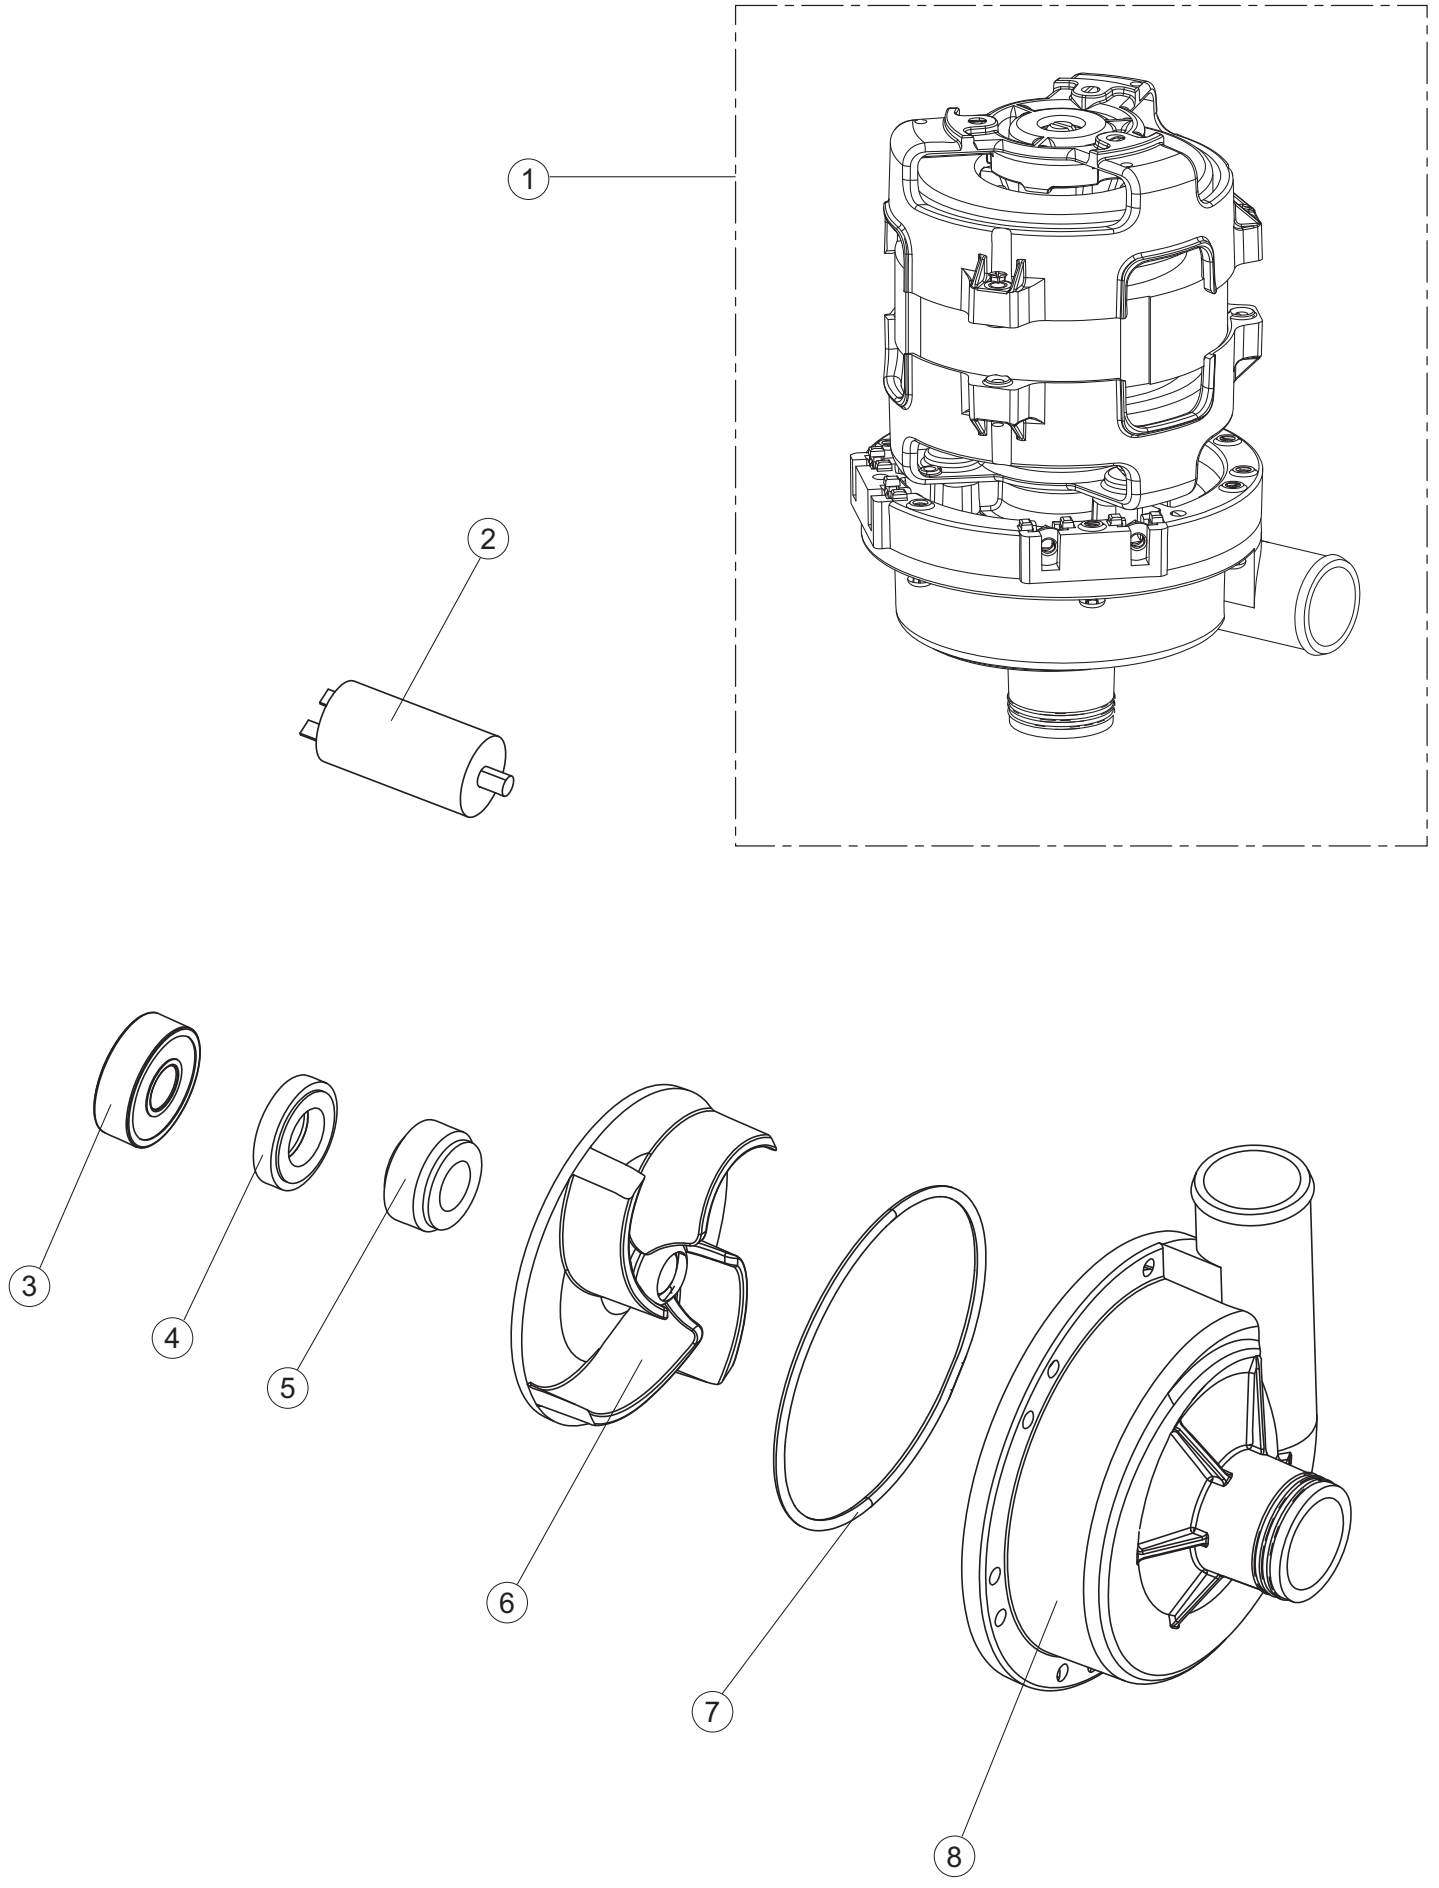

6

(*) Ricambio consigliato.

Pagina	Posizione	Codice ricambio	Vecchio codice	Descrizione
1	1	70454		PANNELLO SUPERIORE CAPP
1	2	927088	CWM7	MAGNETE PER MICROINTERRUTTORE CAPP
1	3	70456		CAPP COMPLETA EVHO 60 LCD2 2016
1	4	70202		FERMO LEVA SINISTRA CAPP
1	5	70203		FERMO LEVA DESTRA CAPP
1	6	73215		NON A LISTINO
1	7	70094		TUBO PASSA FLAT
1	8	70120		NON A LISTINO
1	9	70192		SUPPORTO MANIGLIONE
1	10	70800		NON A LISTINO
1	11	70801		NON A LISTINO
1	14	70277		PATTINO
1	15	70092		FLANGIA TUBO
1	17	70031		GANCIO DI REGOLAZIONE MOLLE CAPP
1	18	926108	CMT520	MOLLA ACCIAIO A TRAZIONE PER LAVASTOVI-
1	19	926009	DAG332	GANCIO DI REGOLAZIONE MOLLE CAPP
1	20	K70365		KIT SOSTITUZIONE GUIDA CAPP
1	21	70998		DISTANZIALE
1	22	70036		SUPPORTO SINISTRO
1	23	70035		SUPPORTO DESTRO
1	24	70255		TELAIO PORTACESTO
1	25	70019		STAFFA DI SUPPORTO MOLLE
1	26	70872		PANNELLO LATERALE DESTRO
1	27	70871		PANNELLO LATERALE SINISTRO
1	28	41042	C.41042	TAMPONE ADESIVO
1	29	80078	C.80078	STAFFA SOTTOPIANI GOLD PG FINITO
1	30	70379		PANNELLO ANTERIORE
1	31	73100		PIEDE
1	32	70265		CAVALLETTO
1	33	70250		SPONDA PORTACESTI
1	34	80871		MICRO MAGNETICO
1	35	70300		STAFFA DI TERRA MANIGLIONE