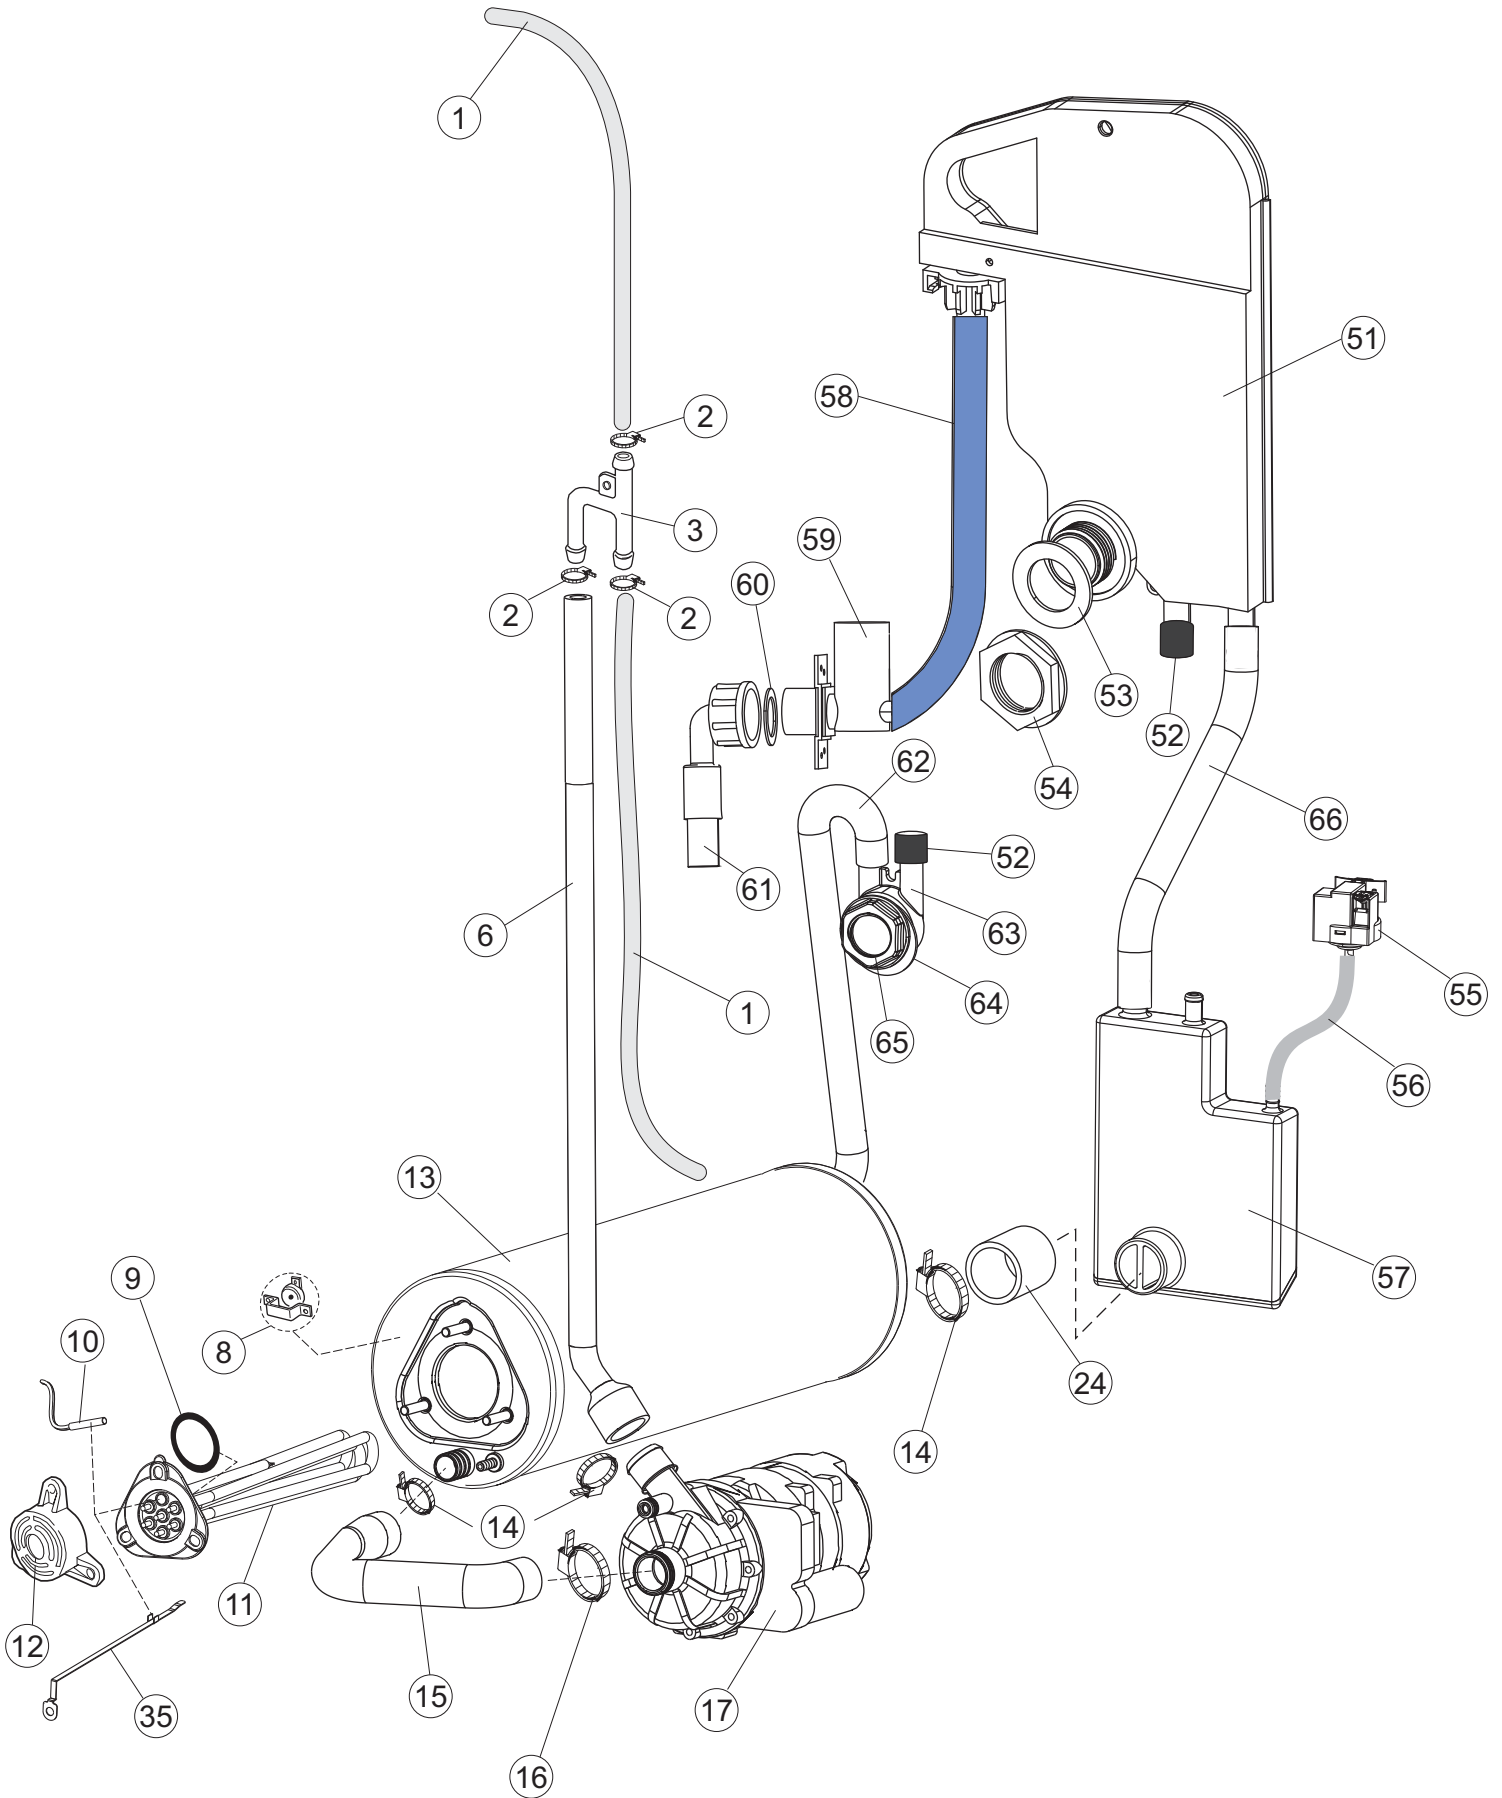

6

(*) Ricambio consigliato.

Pagina	Posizione	Codice ricambio	Vecchio codice	Descrizione
1	1	70454		PANNELLO SUPERIORE CAPP
1	2	927088	CWM7	MAGNETE PER MICROINTERRUTTORE CAPP
1	3	70456		CAPP COMPLETA EVHO 60 LCD2 2016
1	4	70202		FERMO LEVA SINISTRA CAPP
1	5	70203		FERMO LEVA DESTRA CAPP
1	6	73215		NON A LISTINO
1	7	70094		TUBO PASSA FLAT
1	8	70120		NON A LISTINO
1	9	70192		SUPPORTO MANIGLIONE
1	10	70800		NON A LISTINO
1	11	70801		NON A LISTINO
1	14	70277		PATTINO
1	15	70092		FLANGIA TUBO
1	17	70031		GANCIO DI REGOLAZIONE MOLLE CAPP
1	18	926108	CMT520	MOLLA ACCIAIO A TRAZIONE PER LAVASTOVI-
1	19	926009	DAG332	GANCIO DI REGOLAZIONE MOLLE CAPP
1	20	K70365		KIT SOSTITUZIONE GUIDA CAPP
1	21	70998		DISTANZIALE
1	22	70036		SUPPORTO SINISTRO
1	23	70035		SUPPORTO DESTRO
1	24	70255		TELAIO PORTACESTO
1	25	70019		STAFFA DI SUPPORTO MOLLE
1	26	70872		PANNELLO LATERALE DESTRO
1	27	70871		PANNELLO LATERALE SINISTRO
1	28	41042	C.41042	TAMPONE ADESIVO
1	29	80078	C.80078	STAFFA SOTTOPIANI GOLD PG FINITO
1	30	70379		PANNELLO ANTERIORE
1	31	73100		PIEDE
1	32	70265		CAVALLETTO
1	33	70250		SPONDA PORTACESTI
1	34	80871		MICRO MAGNETICO
1	35	70300		STAFFA DI TERRA MANIGLIONE

(*) Ricambio consigliato.

Pagina	Posizione	Codice ricambio	Vecchio codice	Descrizione
11	5	141013		TENUTA MECC.ROTANTE
11	6	124070		GIRANTE ELETTROPOMPA
11	7	456083		guarnizione o-ring
11	8	116040		CORPO POMPA