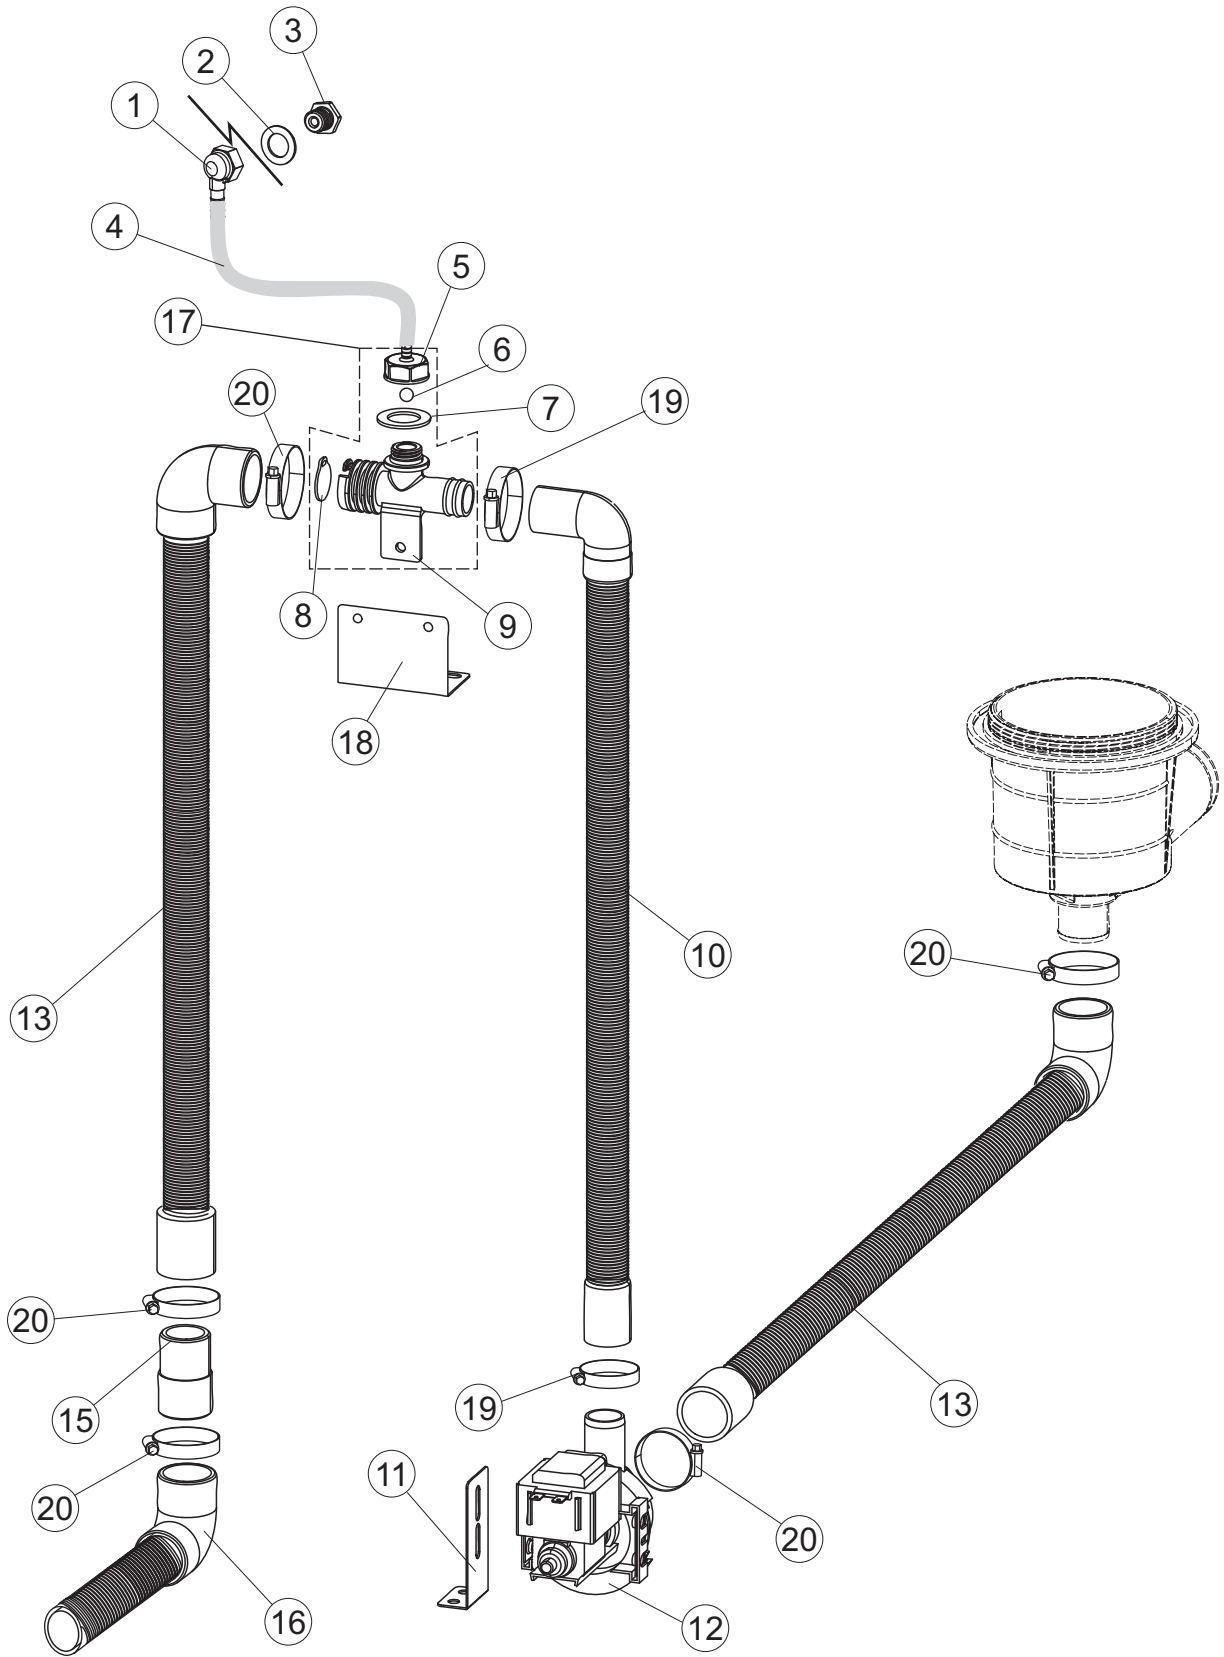

6

(*) Ricambio consigliato.

Pagina	Posizione	Codice ricambio	Vecchio codice	Descrizione
1	1	70454		PANNELLO SUPERIORE CAPP
1	2	927088	CWM7	MAGNETE PER MICROINTERRUTTORE CAPP
1	3	70456		CAPP COMPLETA EVHO 60 LCD2 2016
1	4	70202		FERMO LEVA SINISTRA CAPP
1	5	70203		FERMO LEVA DESTRA CAPP
1	6	73215		NON A LISTINO
1	7	70094		TUBO PASSA FLAT
1	8	70120		NON A LISTINO
1	9	70192		SUPPORTO MANIGLIONE
1	10	70800		NON A LISTINO
1	11	70801		NON A LISTINO
1	14	70277		PATTINO
1	15	70092		FLANGIA TUBO
1	17	70031		GANCIO DI REGOLAZIONE MOLLE CAPP
1	18	926108	CMT520	MOLLA ACCIAIO A TRAZIONE PER LAVASTOVI-
1	19	926009	DAG332	GANCIO DI REGOLAZIONE MOLLE CAPP
1	20	K70365		KIT SOSTITUZIONE GUIDA CAPP
1	21	70998		DISTANZIALE
1	22	70036		SUPPORTO SINISTRO
1	23	70035		SUPPORTO DESTRO
1	24	70255		TELAIO PORTACESTO
1	25	70019		STAFFA DI SUPPORTO MOLLE
1	26	70872		PANNELLO LATERALE DESTRO
1	27	70871		PANNELLO LATERALE SINISTRO
1	28	41042	C.41042	TAMPONE ADESIVO
1	29	80078	C.80078	STAFFA SOTTOPIANI GOLD PG FINITO
1	30	70379		PANNELLO ANTERIORE
1	31	73100		PIEDE
1	32	70265		CAVALLETTO
1	33	70250		SPONDA PORTACESTI
1	34	80871		MICRO MAGNETICO
1	35	70300		STAFFA DI TERRA MANIGLIONE

(*) Ricambio consigliato.

Pagina	Posizione	Codice ricambio	Vecchio codice	Descrizione
11	5	141013		TENUTA MECC.ROTANTE
11	6	124070		GIRANTE ELETTROPOMPA
11	7	456083		guarnizione o-ring
11	8	116040		CORPO POMPA