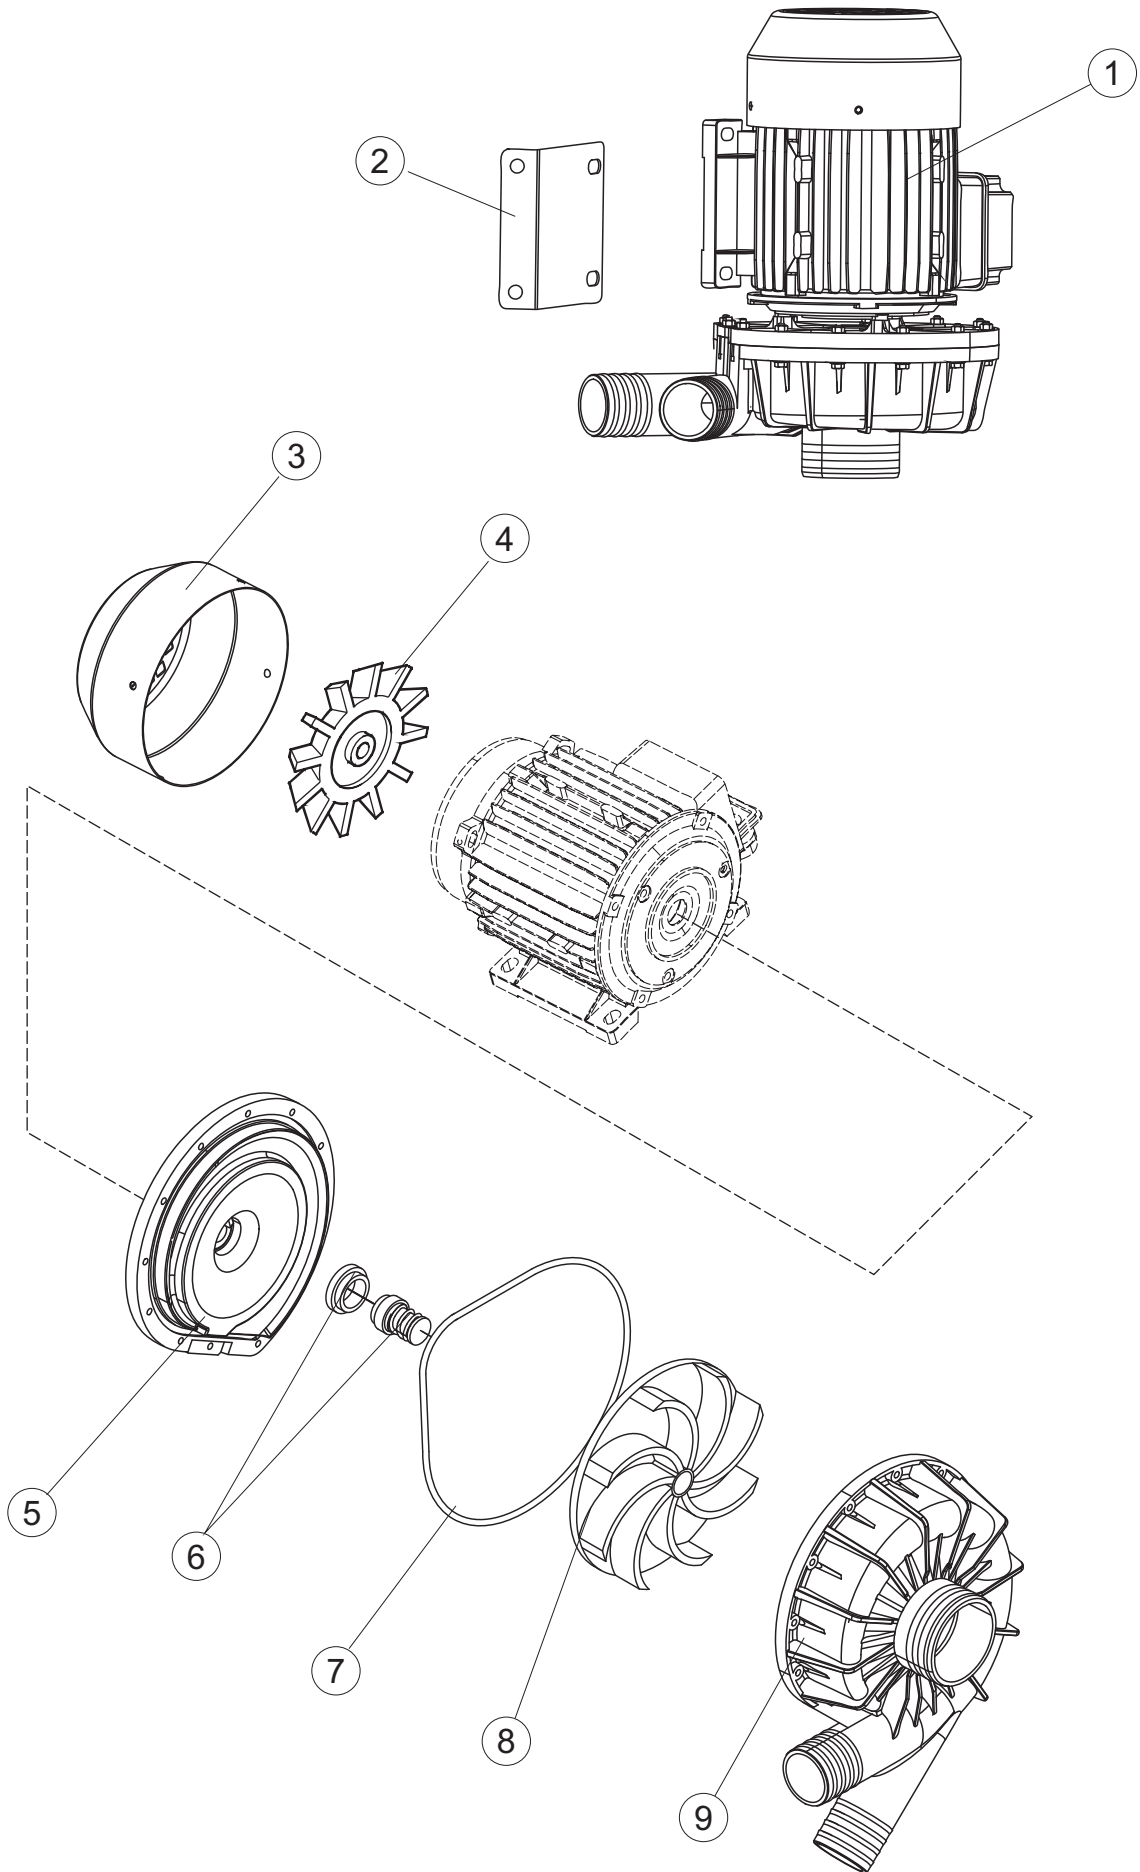

COLGED

**SPARE PARTS CATALOGUE
ERSATZTEILKATALOG
CATALOGUE PIECES DETACHEES
CATALOGO PARTI RICAMBIO
CATALOGO DE PIEZAS DE RECAMBIO
CATALOGO PEÇAS DE REPOSIÇÃO**

Toptech

39-23D

NRG

05-04-2016

1

4

6

(*) Ricambio consigliato.

Pagina	Posizione	Codice ricambio	Vecchio codice	Descrizione
1	1	70454		PANNELLO SUPERIORE CAPP
1	2	927088	CWM7	MAGNETE PER MICROINTERRUTTORE CAPP
1	3	70456		CAPP COMPLETA EVHO 60 LCD2 2016
1	4	70202		FERMO LEVA SINISTRA CAPP
1	5	70203		FERMO LEVA DESTRA CAPP
1	6	73215		NON A LISTINO
1	7	70094		TUBO PASSA FLAT
1	8	70120		NON A LISTINO
1	9	70192		SUPPORTO MANIGLIONE
1	10	70800		NON A LISTINO
1	11	70801		NON A LISTINO
1	14	70277		PATTINO
1	15	70092		FLANGIA TUBO
1	17	70031		GANCIO DI REGOLAZIONE MOLLE CAPP
1	18	926108	CMT520	MOLLA ACCIAIO A TRAZIONE PER LAVASTOVI-
1	19	926009	DAG332	GANCIO DI REGOLAZIONE MOLLE CAPP
1	20	K70365		KIT SOSTITUZIONE GUIDA CAPP
1	21	70998		DISTANZIALE
1	22	70036		SUPPORTO SINISTRO
1	23	70035		SUPPORTO DESTRO
1	24	70255		TELAIO PORTACESTO
1	25	70019		STAFFA DI SUPPORTO MOLLE
1	26	70872		PANNELLO LATERALE DESTRO
1	27	70871		PANNELLO LATERALE SINISTRO
1	28	41042	C.41042	TAMPONE ADESIVO
1	29	80078	C.80078	STAFFA SOTTOPIANI GOLD PG FINITO
1	30	70379		PANNELLO ANTERIORE
1	31	73100		PIEDE
1	32	70265		CAVALLETTO
1	33	70250		SPONDA PORTACESTI
1	34	80871		MICRO MAGNETICO
1	35	70300		STAFFA DI TERRA MANIGLIONE