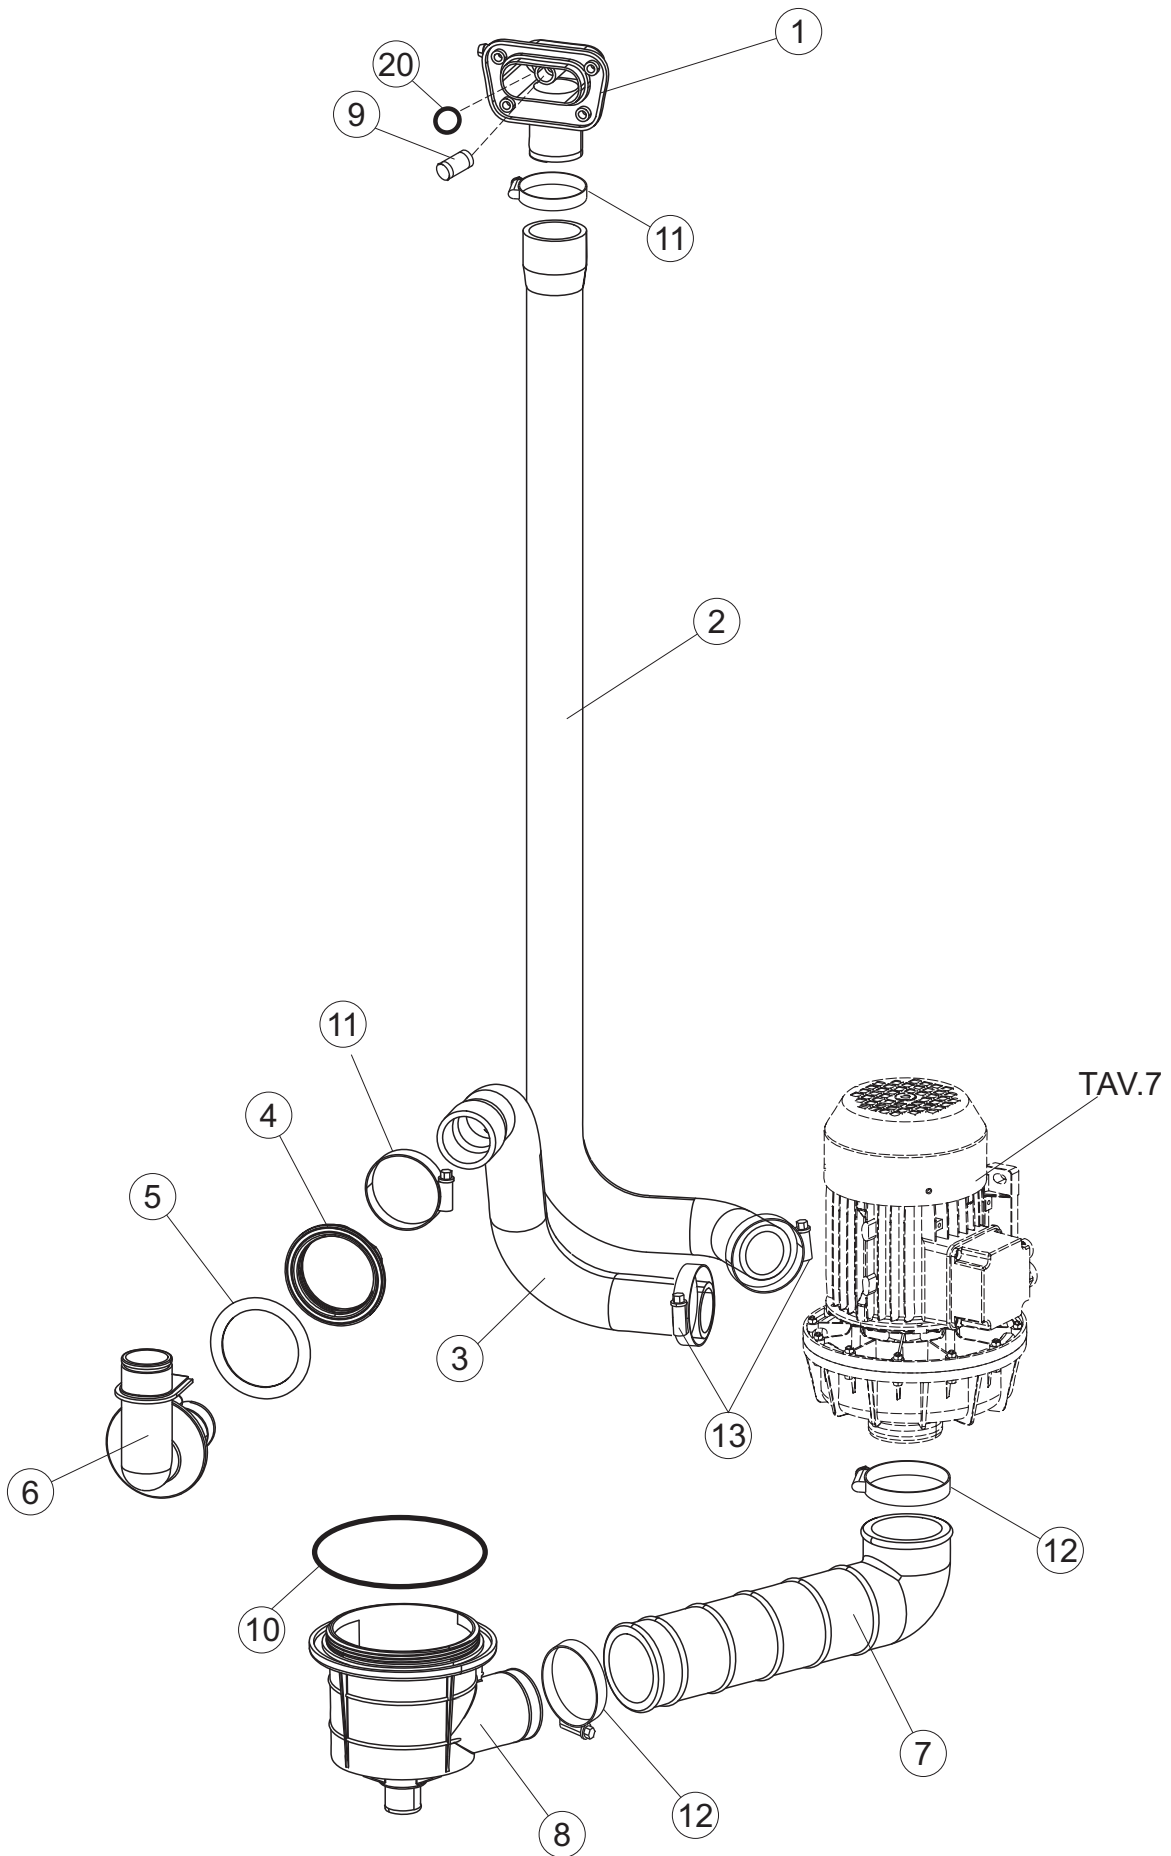

6

(*) Ricambio consigliato.

Pagina	Posizione	Codice ricambio	Vecchio codice	Descrizione
1	1	70454		PANNELLO SUPERIORE CAPP
1	2	927088	CWM7	MAGNETE PER MICROINTERRUTTORE CAPP
1	3	70456		CAPP COMPLETA EVHO 60 LCD2 2016
1	4	70202		FERMO LEVA SINISTRA CAPP
1	5	70203		FERMO LEVA DESTRA CAPP
1	6	73215		NON A LISTINO
1	7	70094		TUBO PASSA FLAT
1	8	70120		NON A LISTINO
1	9	70192		SUPPORTO MANIGLIONE
1	10	70800		NON A LISTINO
1	11	70801		NON A LISTINO
1	14	70277		PATTINO
1	15	70092		FLANGIA TUBO
1	17	70031		GANCIO DI REGOLAZIONE MOLLE CAPP
1	18	926108	CMT520	MOLLA ACCIAIO A TRAZIONE PER LAVASTOVI-
1	19	926009	DAG332	GANCIO DI REGOLAZIONE MOLLE CAPP
1	20	K70365		KIT SOSTITUZIONE GUIDA CAPP
1	21	70998		DISTANZIALE
1	22	70036		SUPPORTO SINISTRO
1	23	70035		SUPPORTO DESTRO
1	24	70255		TELAIO PORTACESTO
1	25	70019		STAFFA DI SUPPORTO MOLLE
1	26	70872		PANNELLO LATERALE DESTRO
1	27	70871		PANNELLO LATERALE SINISTRO
1	28	41042	C.41042	TAMPONE ADESIVO
1	29	80078	C.80078	STAFFA SOTTOPIANI GOLD PG FINITO
1	30	70379		PANNELLO ANTERIORE
1	31	73100		PIEDE
1	32	70265		CAVALLETTO
1	33	70250		SPONDA PORTACESTI
1	34	80871		MICRO MAGNETICO
1	35	70300		STAFFA DI TERRA MANIGLIONE