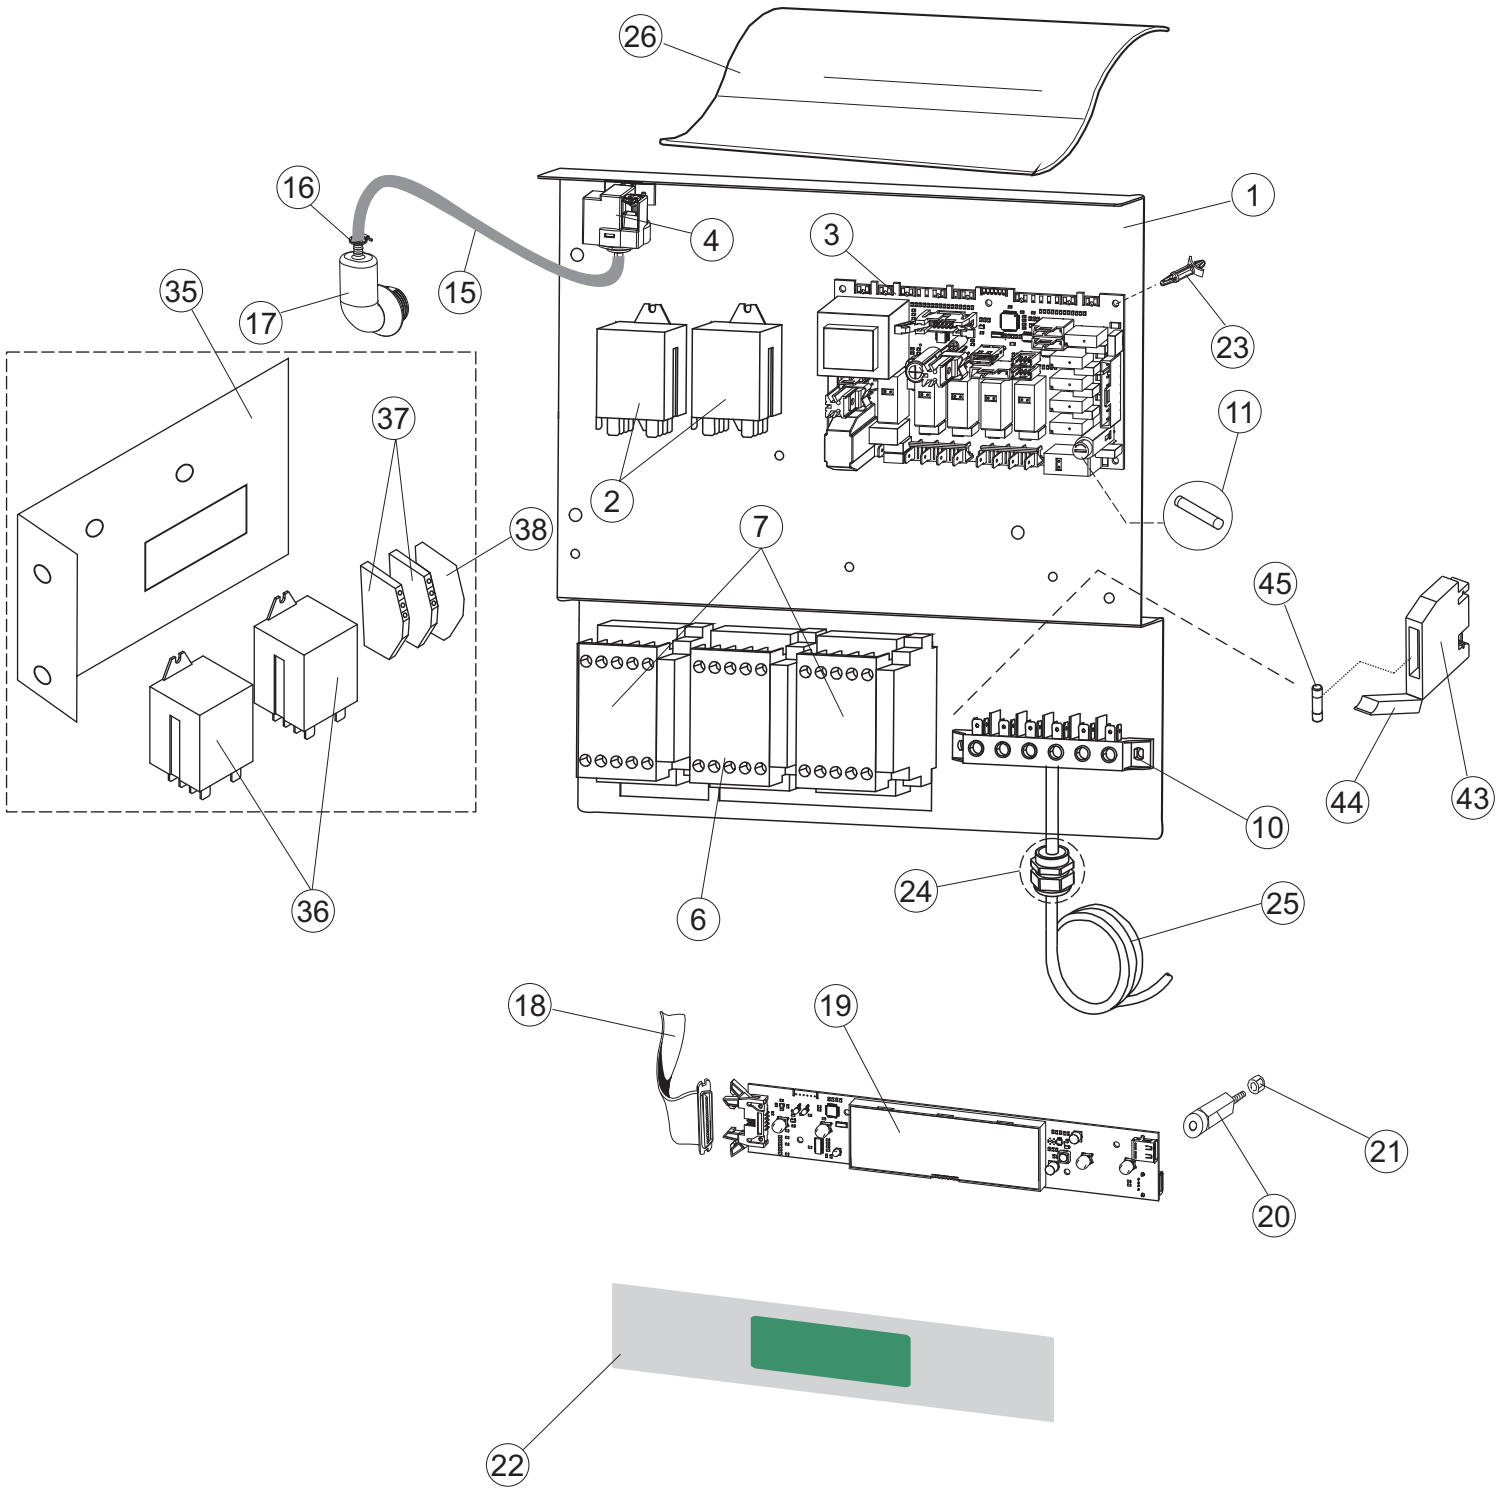

6

(*) Ricambio consigliato.

Pagina	Posizione	Codice ricambio	Vecchio codice	Descrizione
1	1	70454		PANNELLO SUPERIORE CAPP
1	2	927088	CWM7	MAGNETE PER MICROINTERRUTTORE CAPP
1	3	70456		CAPP COMPLETA EVHO 60 LCD2 2016
1	4	70202		FERMO LEVA SINISTRA CAPP
1	5	70203		FERMO LEVA DESTRA CAPP
1	6	73215		NON A LISTINO
1	7	70094		TUBO PASSA FLAT
1	8	70120		NON A LISTINO
1	9	70192		SUPPORTO MANIGLIONE
1	10	70800		NON A LISTINO
1	11	70801		NON A LISTINO
1	14	70277		PATTINO
1	15	70092		FLANGIA TUBO
1	17	70031		GANCIO DI REGOLAZIONE MOLLE CAPP
1	18	926108	CMT520	MOLLA ACCIAIO A TRAZIONE PER LAVASTOVI-
1	19	926009	DAG332	GANCIO DI REGOLAZIONE MOLLE CAPP
1	20	K70365		KIT SOSTITUZIONE GUIDA CAPP
1	21	70998		DISTANZIALE
1	22	70036		SUPPORTO SINISTRO
1	23	70035		SUPPORTO DESTRO
1	24	70255		TELAIO PORTACESTO
1	25	70019		STAFFA DI SUPPORTO MOLLE
1	26	70872		PANNELLO LATERALE DESTRO
1	27	70871		PANNELLO LATERALE SINISTRO
1	28	41042	C.41042	TAMPONE ADESIVO
1	29	80078	C.80078	STAFFA SOTTOPIANI GOLD PG FINITO
1	30	70379		PANNELLO ANTERIORE
1	31	73100		PIEDE
1	32	70265		CAVALLETTO
1	33	70250		SPONDA PORTACESTI
1	34	80871		MICRO MAGNETICO
1	35	70300		STAFFA DI TERRA MANIGLIONE